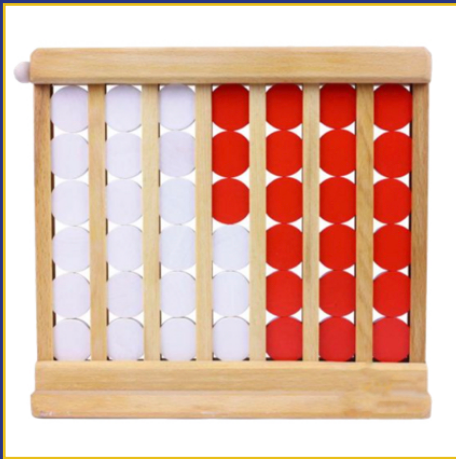

ASSIETTE PICARDE
(320 cm x 57 cm)
Faites glisser le maximum
d'assiettes en bout de table.

BOOGLE © / PISTE DE PÉTANQUE
(8 m x 2 m)
Dedans, dehors, la Boogle s'installe
partout.

BILLARD CARROUSEL
(122 cm x 51 cm)
Adresse et hasard pour une
expérience conviviale.

AÉROBILLE
(121 cm x 51 cm)
Soyez précis afin de faire le plus
haut score.

CULBUTO
(122 cm x 41 cm)
Dirigez les boules dans les trous.
Simple et addictif.

BOULE À LA PENTE

(260 cm x 165 cm x 50 cm)

La boule doit atteindre le trou au sommet de la pente.

SPEED BALL

(82,5 cm x 51 cm)

Un jeu ultra rapide et dynamique pour 2 joueurs.

PUISSANCE 4 GÉANT

(90 cm x 95 cm)

Alignez 4 pions à l'horizontale, à la verticale ou en diagonale.

TOQUE D'OR

(240 cm x 43 cm)

ACCROCHE TOI

(88,5 cm x 60 cm)

Accrochez les 2 boules reliées par un fil aux barres de jeu.

CORNOLE

(101 cm x 51 cm)

Visez les trous, lancez des balles et marquez des points.

TRIANGLE ANNEAUX QUILLES

Visez et lancez les anneaux autour des quilles.