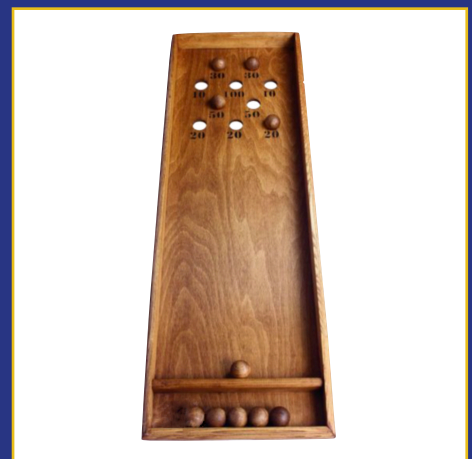

ASSIETTE PICARDE
(320 cm x 57 cm)
Faites glisser le maximum
d'assiettes en bout de table.

BOOGLE © / PISTE DE PÉTANQUE
(8 m x 2 m)
Dedans, dehors, la Boogle s'installe
partout.

BILLARD CARROUSEL
(122 cm x 51 cm)
Adresse et hasard pour une
expérience conviviale.

AÉROBILLE
(121 cm x 51 cm)
Soyez précis afin de faire le plus
haut score.

CULBUTO
(122 cm x 41 cm)
Dirigez les boules dans les trous.
Simple et addictif.

BOULE À LA PENTE

(260 cm x 165 cm x 50 cm)

La boule doit atteindre le trou au sommet de la pente.