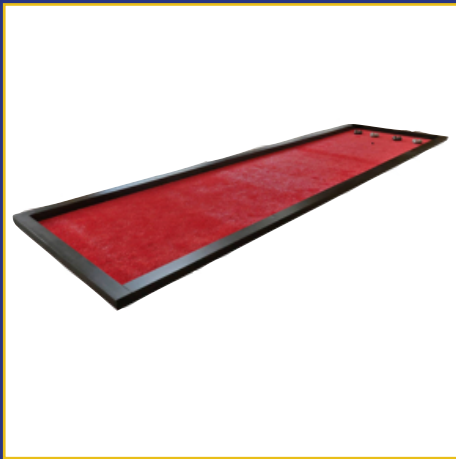

ASSIETTE PICARDE
(320 cm x 57 cm)
Faites glisser le maximum
d'assiettes en bout de table.

BOOGLE © / PISTE DE PÉTANQUE
(8 m x 2 m)
Dedans, dehors, la Boogle s'installe
partout.

BILLARD CARROUSEL
(122 cm x 51 cm)
Adresse et hasard pour une
expérience conviviale.

AÉROBILLE
(121 cm x 51 cm)
Soyez précis afin de faire le plus
haut score.

CULBUTO
(122 cm x 41 cm)
Dirigez les boules dans les trous.
Simple et addictif.

BOULE À LA PENTE

(260 cm x 165 cm x 50 cm)

La boule doit atteindre le trou au sommet de la pente.

SPEED BALL

(82,5 cm x 51 cm)

Un jeu ultra rapide et dynamique pour 2 joueurs.

PUISSANCE 4 GÉANT

(90 cm x 95 cm)

Alignez 4 pions à l'horizontale, à la verticale ou en diagonale.

TOQUE D'OR

(240 cm x 43 cm)